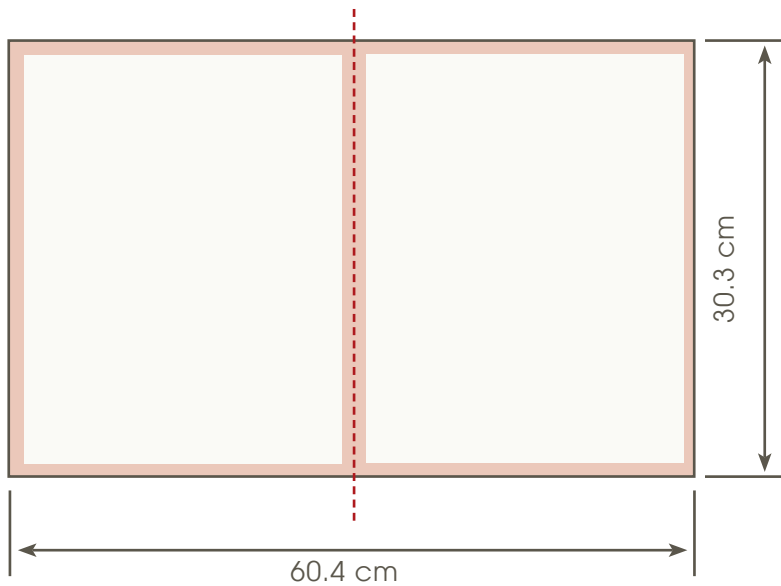

ANLIEFERUNG DER DRUCKDATEN - SO GEHT'S

FORMAT KB 10:

Gebundenes Endformat/Fotoband 25,5 x 19,5 cm

Die rot markierte Fläche ist ein Sicherheitsabstand. Hier bitte keinen Text und wichtige Bilddetails anlegen.

Das Anforderungsprofil mit Farb, Format und Ausführungsprofil ausfüllen und ebenfalls mit den Daten an uns senden.

Wir freuen uns auf Ihren Auftrag.

FORMAT KC 10:

Gebundenes Endformat/Fotoband 31 x 24 cm

EXKLUSIV-FOTOBAND

Klosterstraße 53/1
74931 Lobbach

Tel: 06226 - 78 99 078

ANLIEFERUNG DER DRUCKDATEN - SO GEHT'S

FORMAT KD 10:

Gebundenes Endformat/Fotoband 31 x 31 cm

Die rot markierte Fläche ist ein Sicherheitsabstand. Hier bitte keinen Text und wichtige Bilddetails anlegen.

Das Anforderungsprofil mit Farb, Format und Ausführungsprofil ausfüllen und ebenfalls mit den Daten an uns senden.

Wir freuen uns auf Ihren Auftrag.

FORMAT KE 10:

Gebundenes Endformat/Fotoband 41 x 31 cm