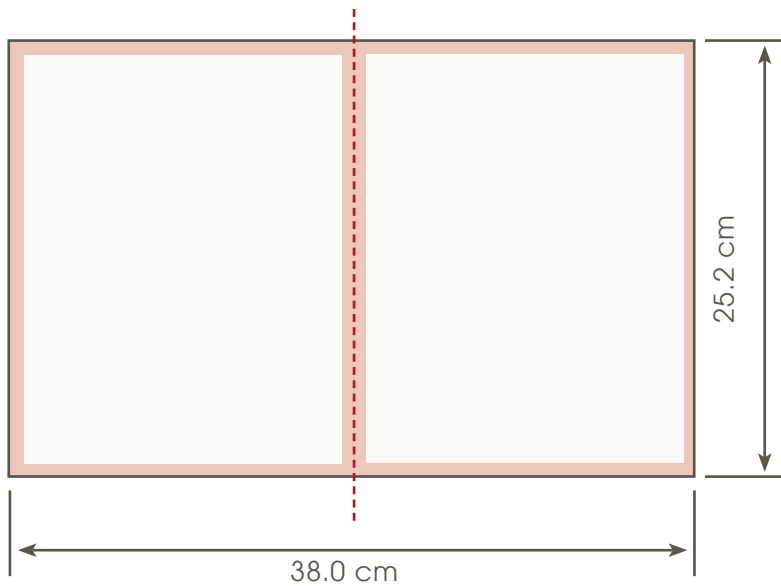

ANLIEFERUNG DER DRUCKDATEN - SO GEHT'S

FORMAT KB 10:

Gebundenes Endformat/Fotoband 25,5 x 19,5 cm

Die rot markierte Fläche ist ein Sicherheitsabstand. Hier bitte keinen Text und wichtige Bilddetails anlegen.

Falzzlinie, hier bitte keine Gesichter, Text, oder wichtige Details anlegen.

Format: JPEG,
Auflösung: 300 DPI,
Profil: sRGB

Die fertig gestalteten und entsprechend nummerierte Seiten auf DVD brennen und an unsere Adresse senden.

Das Anforderungsprofil mit Farb, Format und Ausführungsprofil ausfüllen und ebenfalls mit den Daten an uns senden.

Wir freuen uns auf Ihren Auftrag.

FORMAT KC 10:

Gebundenes Endformat/Fotoband 31 x 24 cm

Das Anforderungsprofil mit Farb, Format und Ausführungsprofil ausfüllen und ebenfalls mit den Daten an uns senden.

Wir freuen uns auf Ihren Auftrag.

FORMAT KE 10:

Gebundenes Endformat/Fotoband 41 x 31 cm