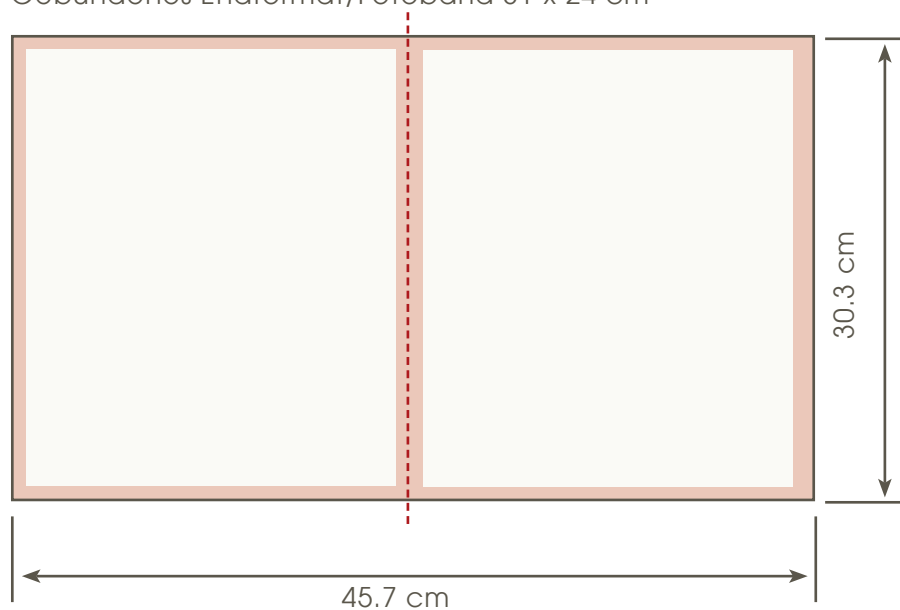

ANLIEFERUNG DER DRUCKDATEN - SO GEHT'S

FORMAT KB 10:

Gebundenes Endformat/Fotoband 25,5 x 19,5 cm

Die rot markierte Fläche ist ein Sicherheitsabstand. Hier bitte keinen Text und wichtige Bilddetails anlegen.

Falzzlinie, hier bitte keine Gesichter, Text, oder wichtige Details anlegen.

Format: JPEG,
Auflösung: 300 DPI,
Profil: sRGB

Die fertig gestalteten und entsprechend nummerierte Seiten auf DVD brennen und an unsere Adresse senden.

Das Anforderungsprofil mit Farb, Format und Ausführungsprofil ausfüllen und ebenfalls mit den Daten an uns senden.

Wir freuen uns auf Ihren Auftrag.

FORMAT KC 10:

Gebundenes Endformat/Fotoband 31 x 24 cm

Das Anforderungsprofil mit Farb, Format und Ausführungsprofil ausfüllen und ebenfalls mit den Daten an uns senden.

Wir freuen uns auf Ihren Auftrag.

FORMAT KE 10:

Gebundenes Endformat/Fotoband 41 x 31 cm